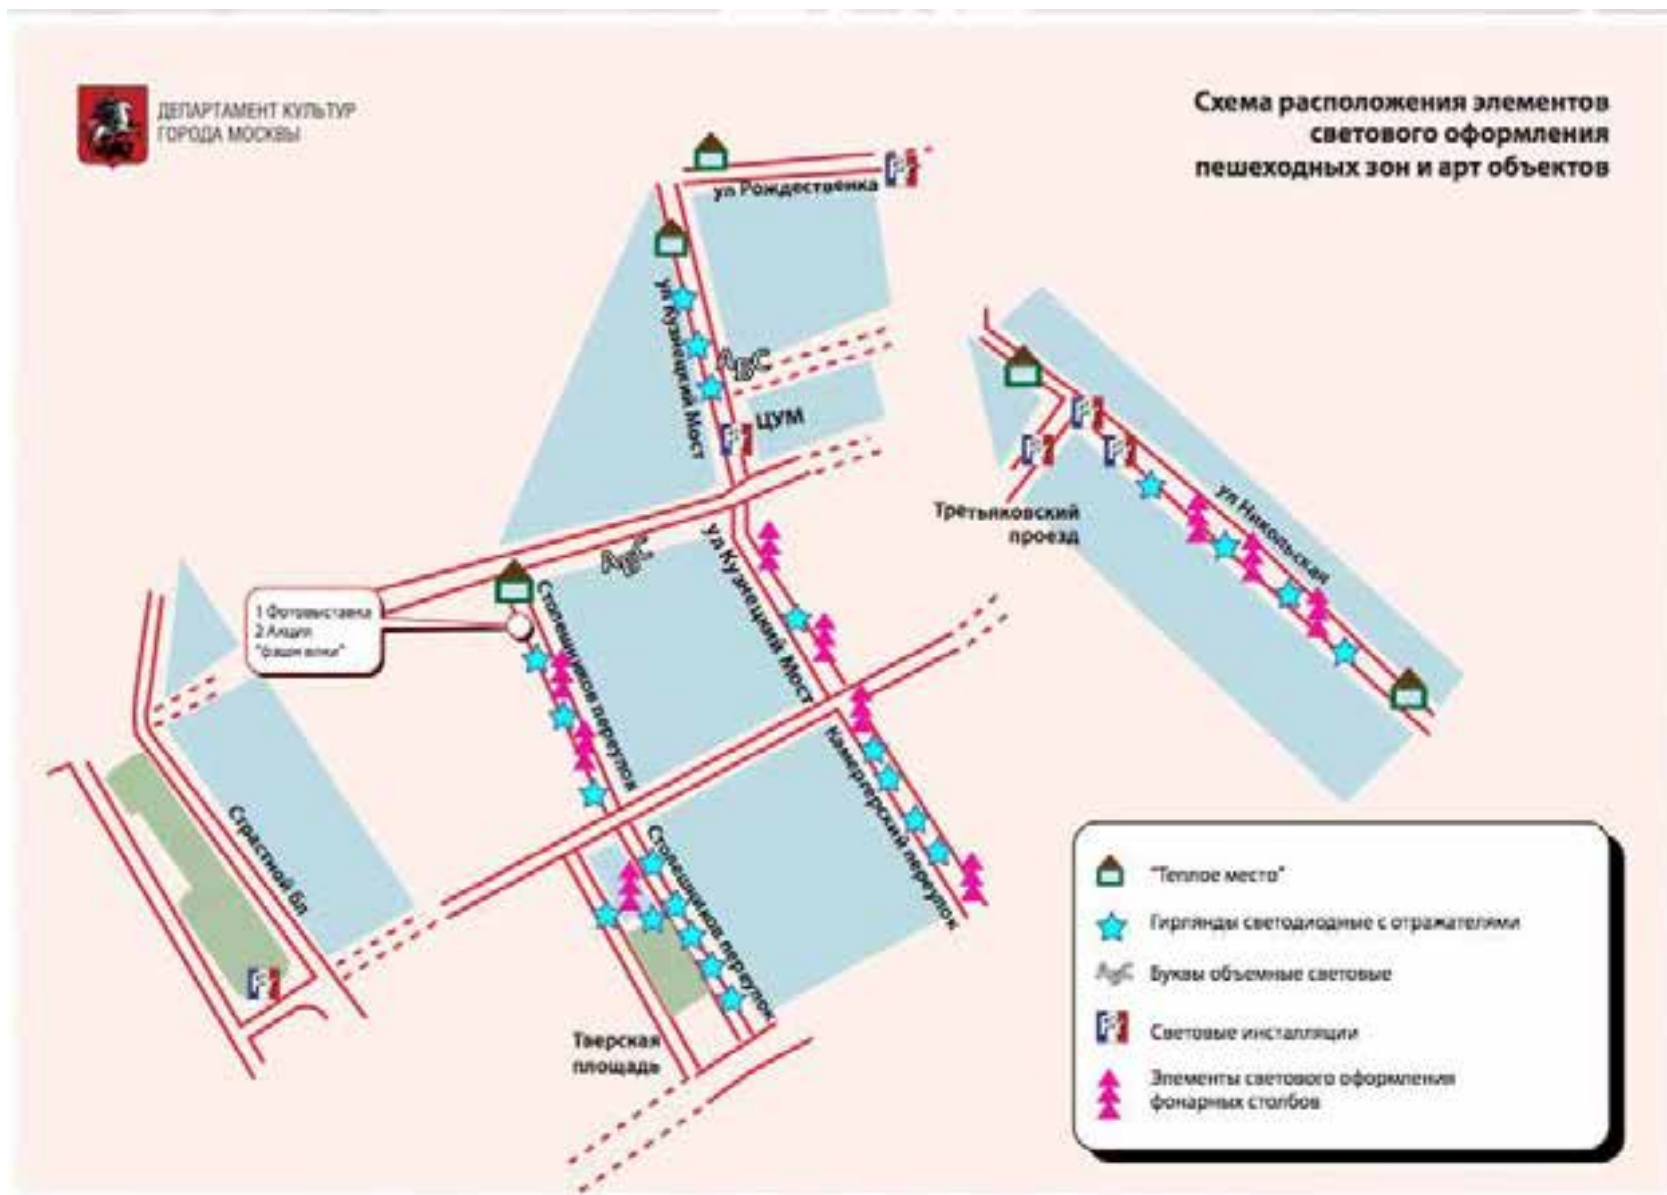

 СВЕТОВАЯ ДОМИНАНТА ПЕШЕХОДНЫХ ЗОН

 СВЕТОВАЯ ДОМИНАНТА

Варианты освещения пешеходных зон

Варианты освещения пешеходных зон

Схема расположения элементов оформления на пешеходных зонах

Столешников переулок

-  "Теплое место"
-  Гирлянды светодиодные с отражателем
-  Звуки обычные световые
-  Системные установки
-  Элементы светового оформления "Лед"