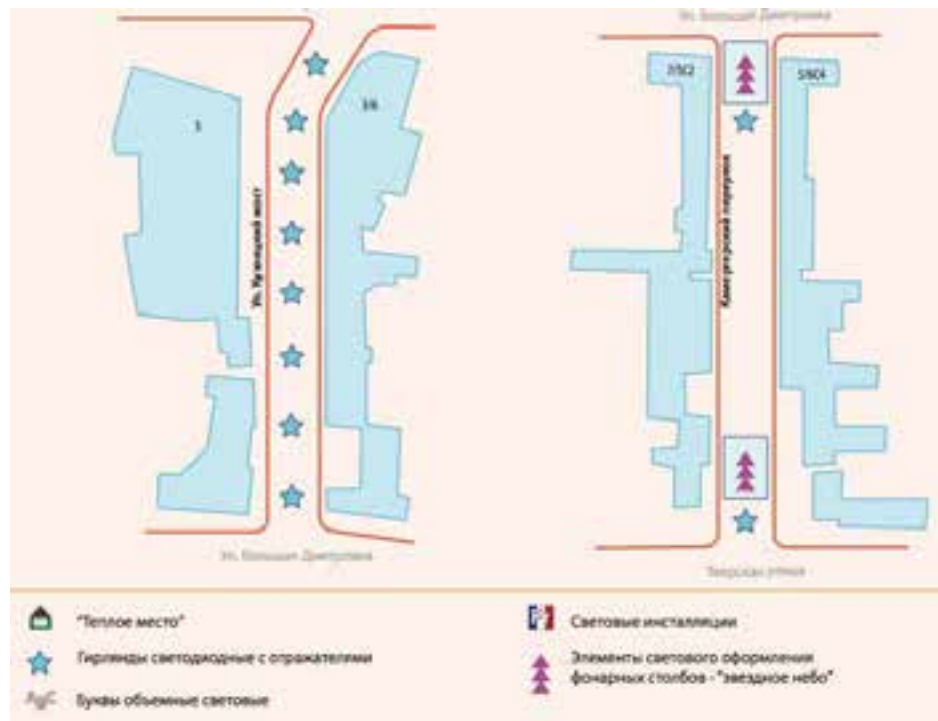

Кузнецкий мост, Камергерский переулок