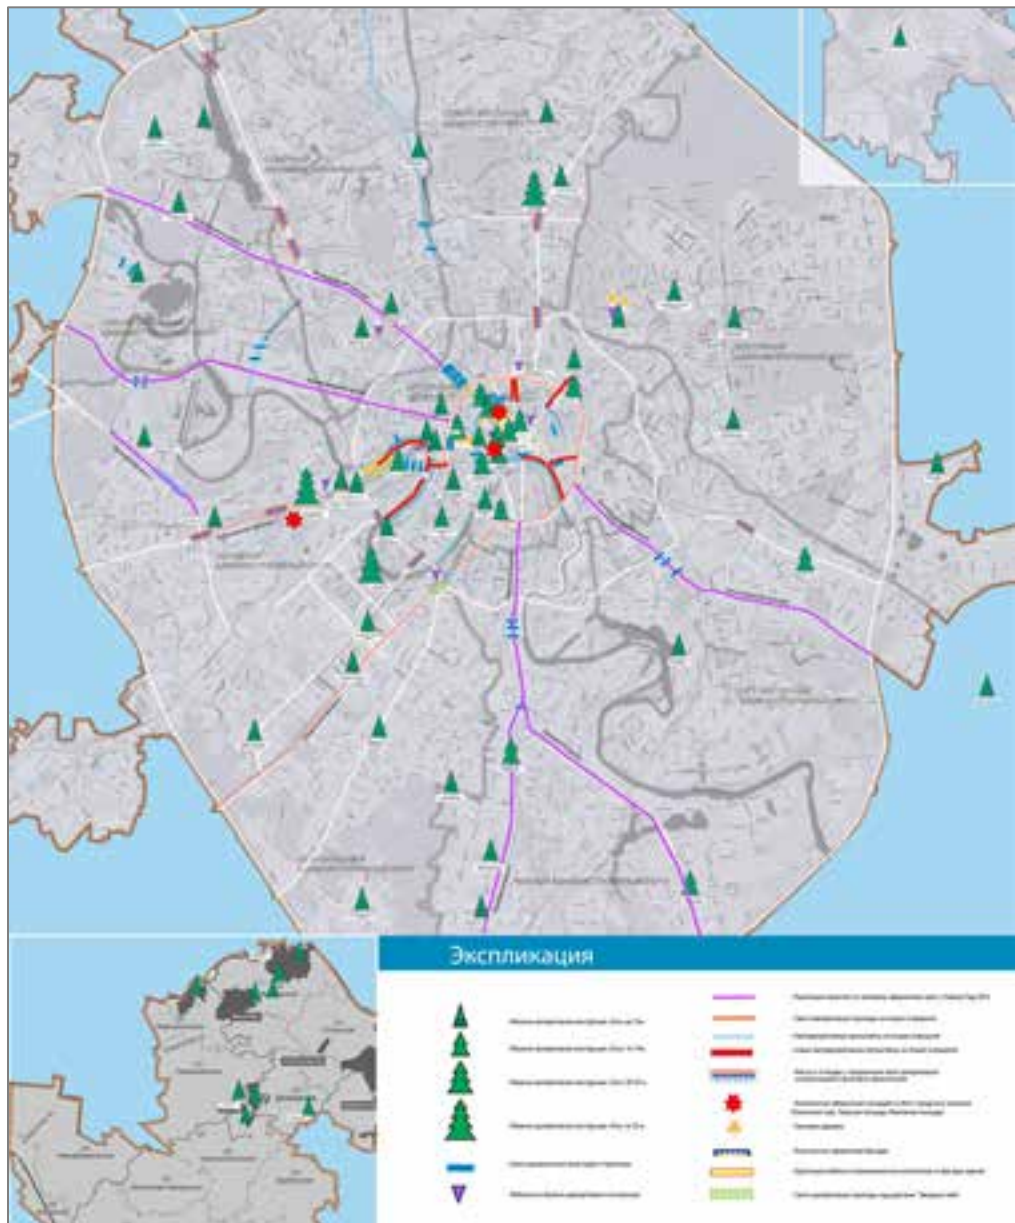

С НОВЫМ
ОЛИМПИЙСКИМ
ГОДОМ!

Схема размещения новогодних елей на территории города Москвы

Всего в этом году планируется установить 73 новогодних елей, в том числе 30 новых конструкций.

Предлагается расширить парк елей: