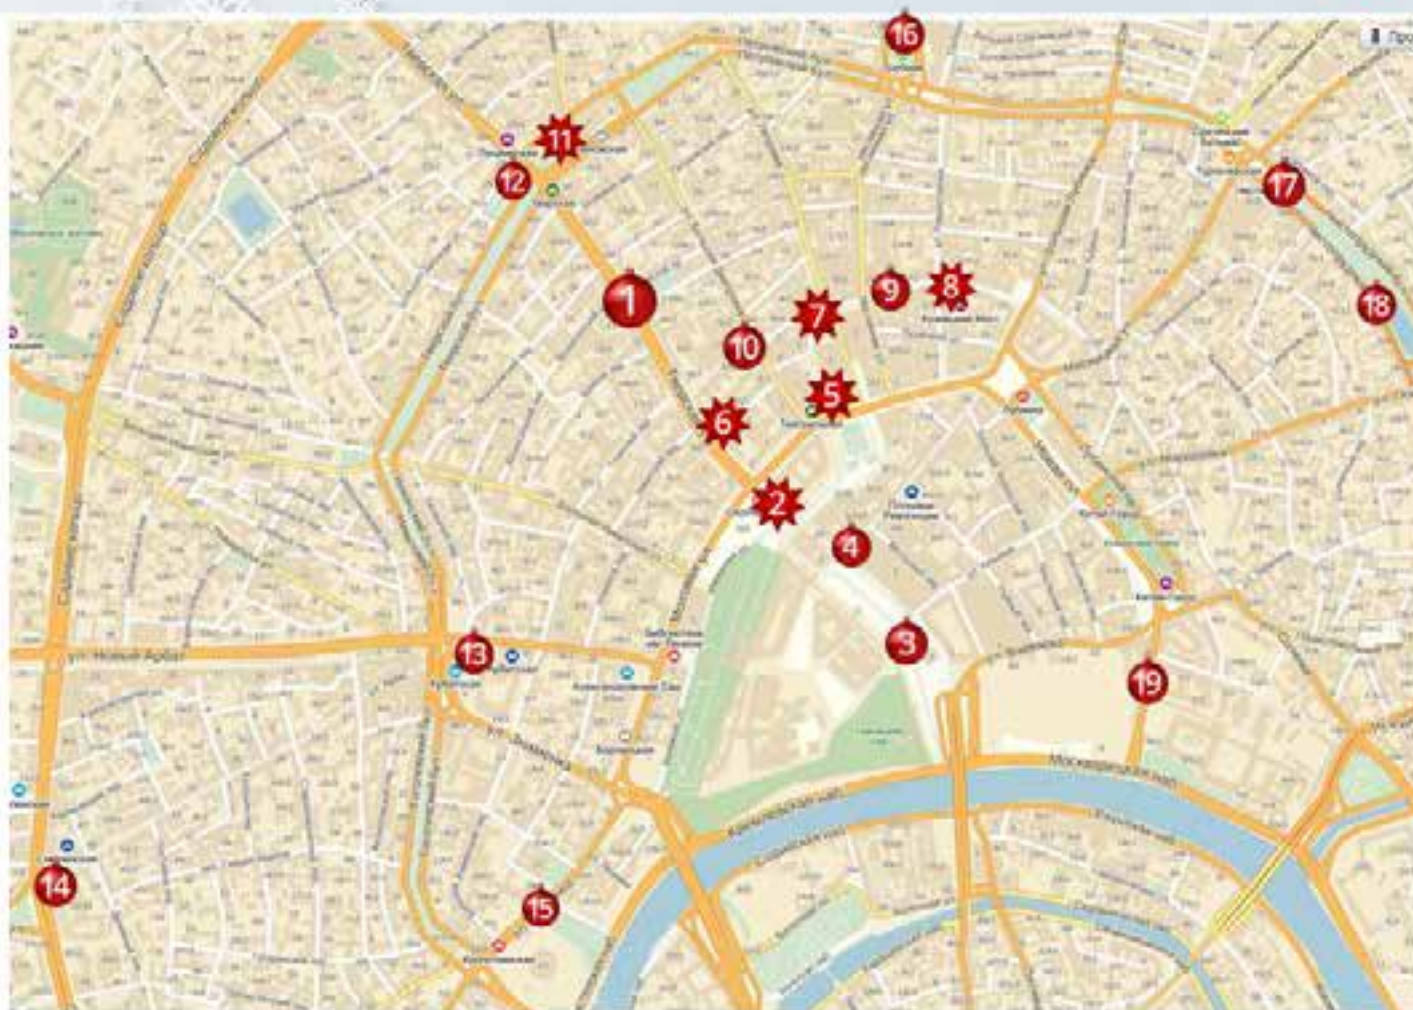

Карта мероприятий

Путешествие
в Рождество