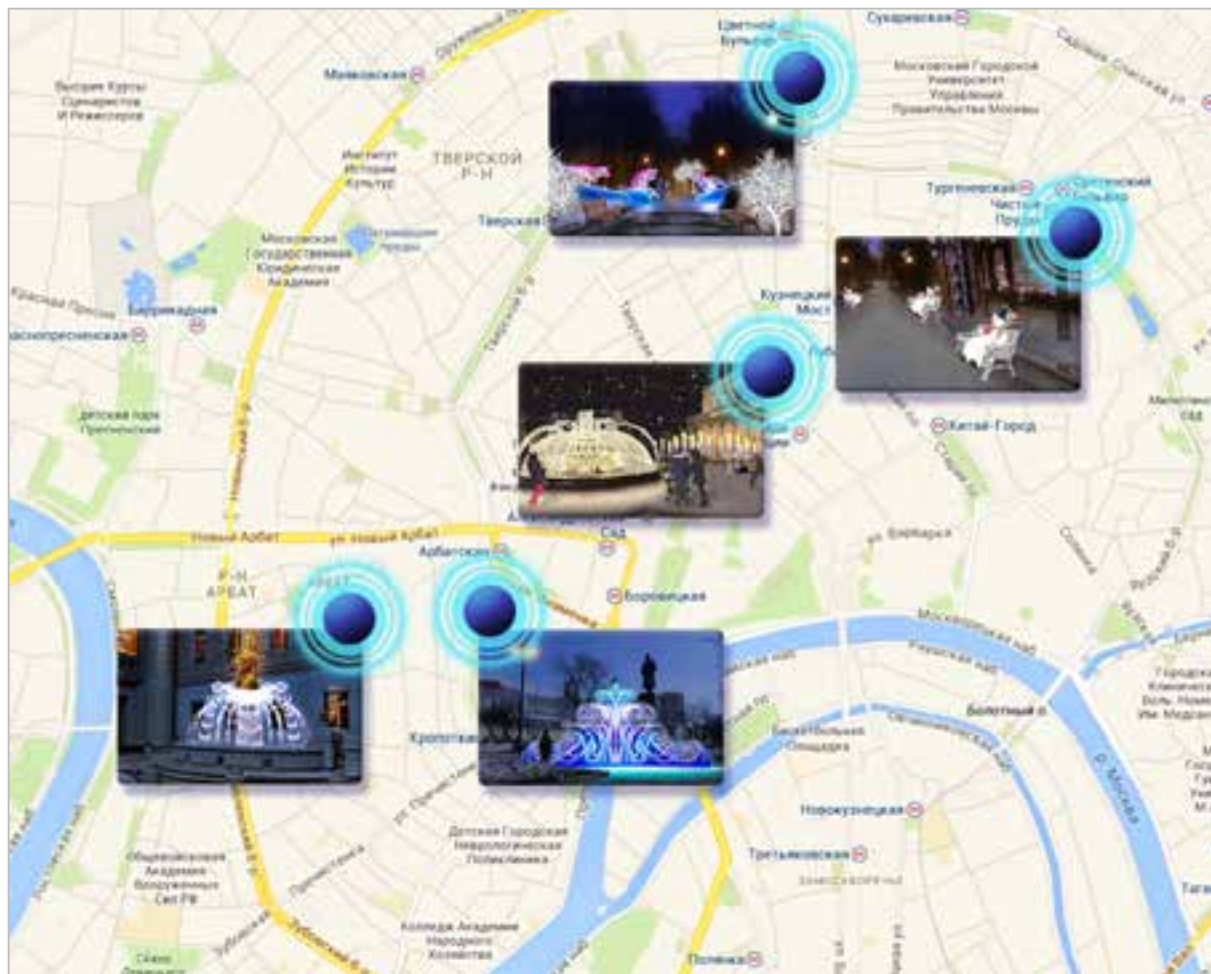

Свето-декоративное оформление

В этом году Правительством Москвы уделялось большое внимание созданию и благоустройству пешеходных зон.

В данной концепции предлагается свето-декоративное оформление площадей и бульваров центральной части города.

Свето - музыкальный «Поющий» фонтан и световые конструкции в виде новогодних свечей украсят Театральную площадь.

Появится световой фонтан «Турандот» на площади перед театром Вахтангова.

Объемная световая композиция с имитацией текущей воды будет установлена перед входом на Гоголевский бульвар.

На скамейках Чистопрудного бульвара рассядутся Снеговики – объемные фигуры размером с человеческий рост.

Детвору, идущую на новогоднее представление в цирк на Цветном бульваре, будут встречать световые фигуры зверей, в окружение зимнего леса.