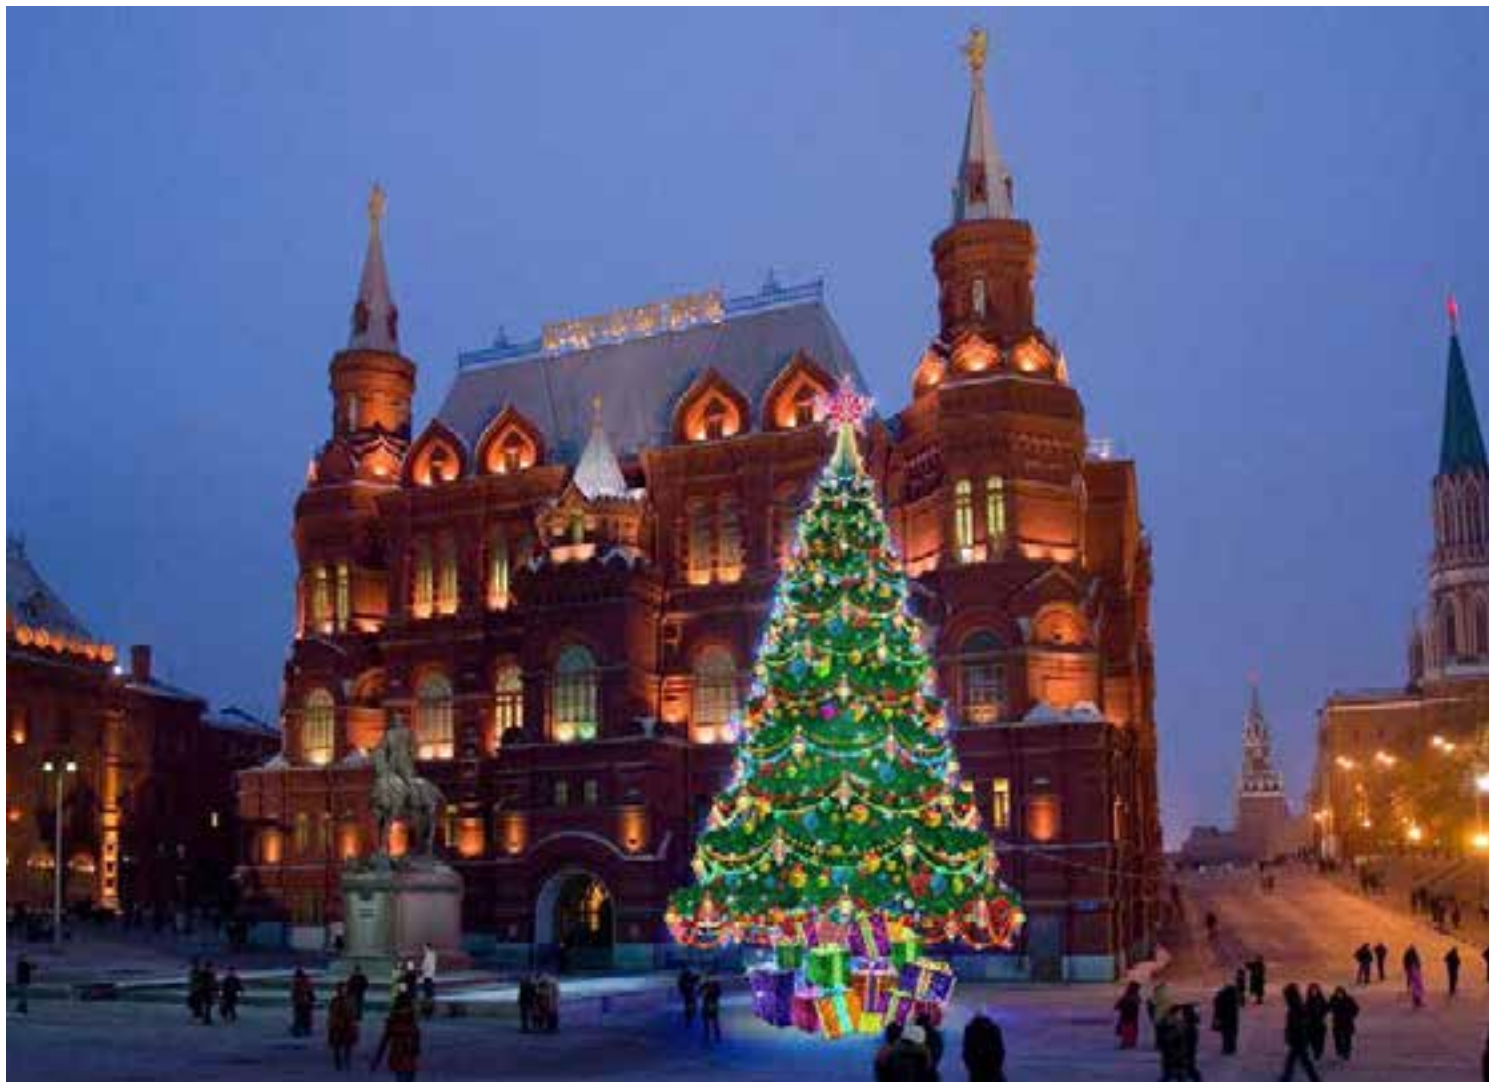

Ель «Домашняя», Н=20 м
Манежная пл., у памятника Жукову

Ель «Триумфальная», Н=25 м
Тверская улица, Триумфальная площадь

Ель «Золотая», Н=25 м
Лубянская пл.

Ель «Снегурочка» Н=15м
Большая Полянка ул., Б.Каменный мост