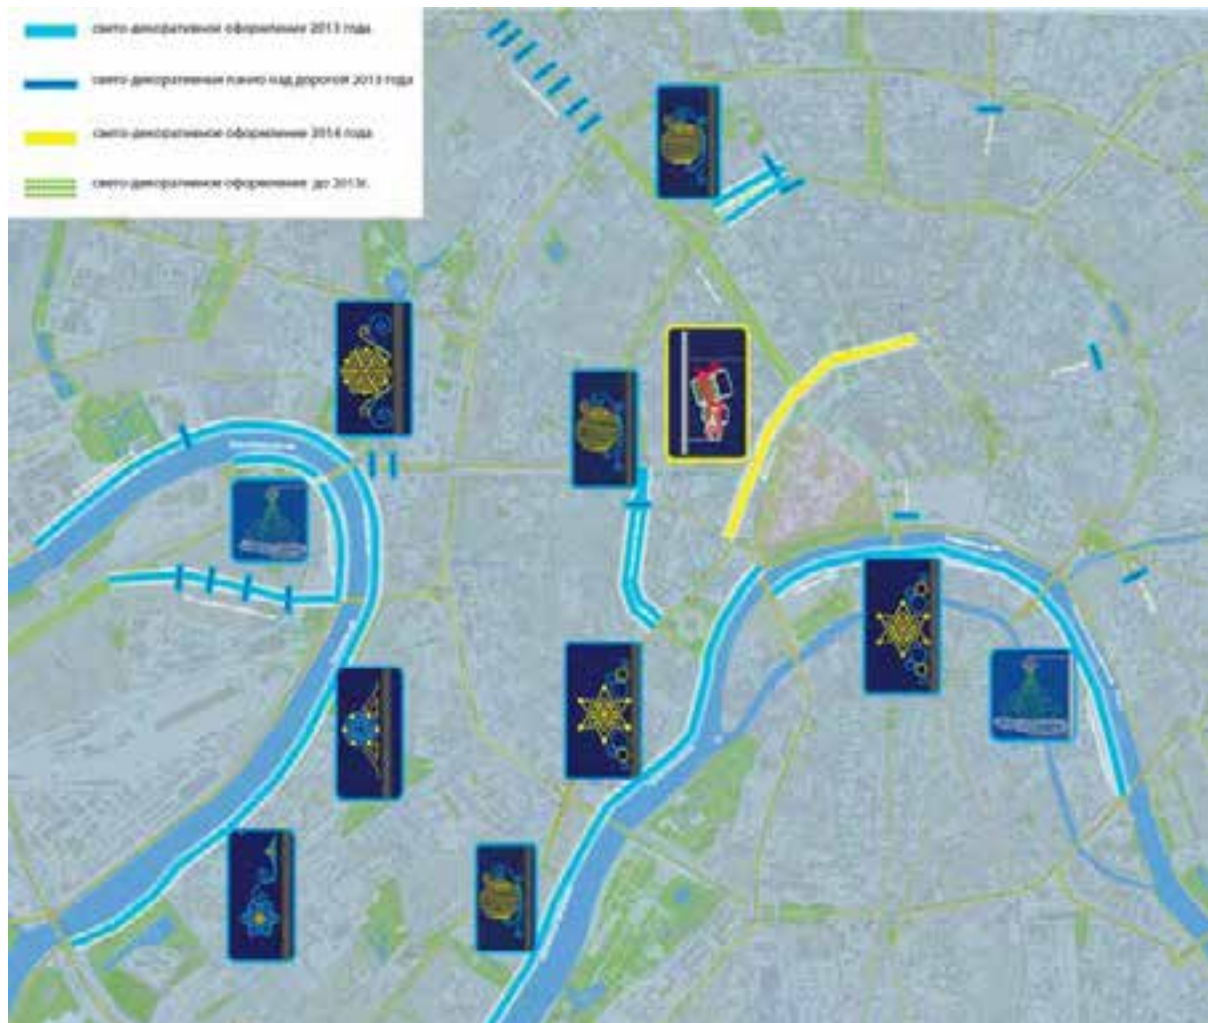

Оформление фасада
и входа на детское
новогоднее представление

**Комплексное оформление Кутузовского проспекта.
Ели «Звездапад», Н=15м**

Комплексное оформление Кутузовского проспекта.

Свето-декоративные кронштейны и гирлянды на опорах освещения Новоарбатский мост

Комплексное оформление Кутузовского проспекта.

Свето-декоративное оформление фасада здания
Кутузовский проспект, 30

Комплексное оформление Кутузовского проспекта.
Светодекоративные кронштейны на опорах освещения

Комплексное оформление центральных набережных города и прилегающих к ним территорий

Схема размещения свето-декоративных композиций на опорах освещения в центральной части города

В данной концепции светодекоративному оформлению уделяется особое значение, как самой яркой доминанте, создающей праздничное настроение в течение всех новогодних праздников. Удачный опыт прошлого года - дополнительное освещение набережных за счет размещения световых кронштейнов и композиций на опорах освещения, был учтен при разработке нового проекта светодекоративного оформления.