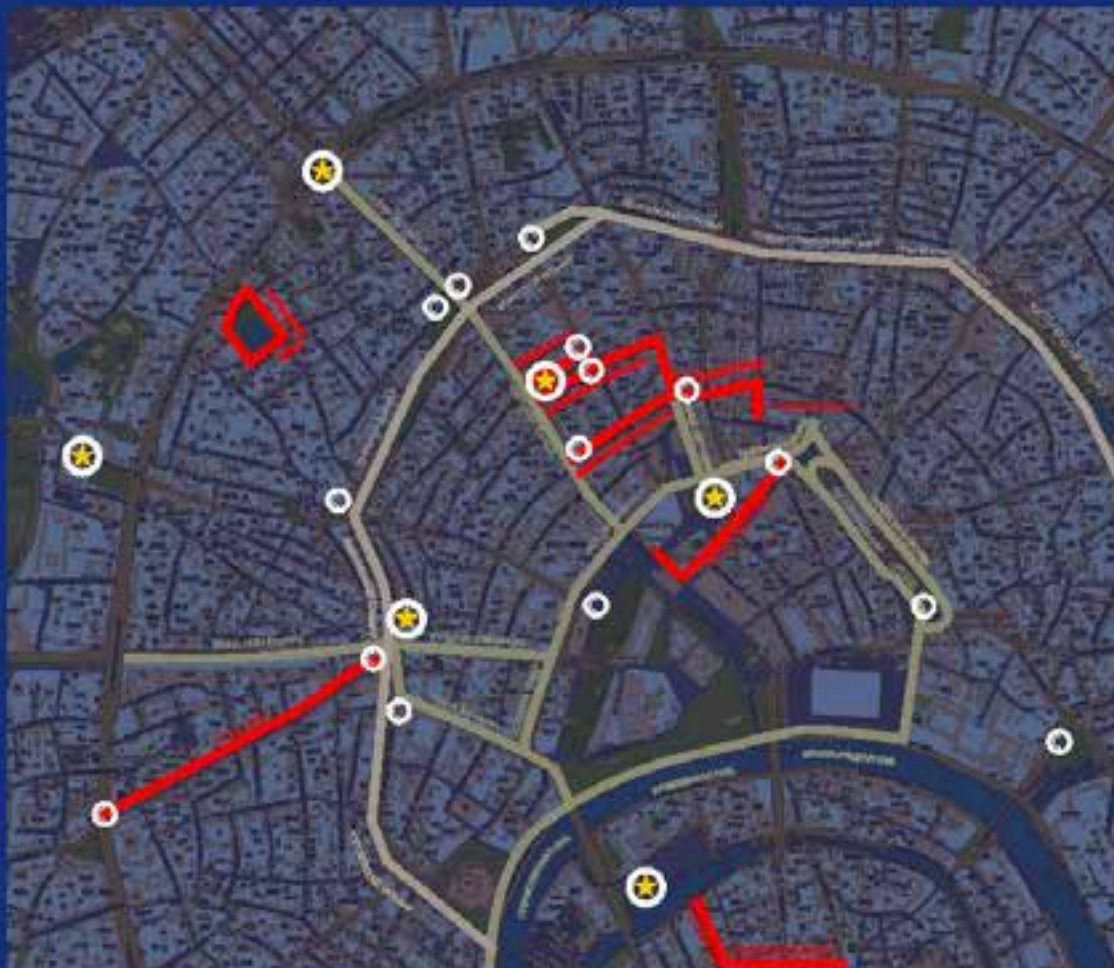

Комплексное оформление Тверской площади
Фасад Мэрии
Ул. Тверская, 13

Светомузыкальная объемно-пространственная композиция «Фонтан»
Театральная пл., у Большого театра
Площадка ярмарки «Путешествие в Рождество» (мероприятие Департамента торговли и услуг города Москвы)

ДЕКОРАТИВНАЯ ИЛЛЮМИНАЦИЯ ПЕШЕХОДНЫХ ЗОН В ОСЕННЕ-ЗИМНИЙ ПЕРИОД (НА ПРИМЕРЕ ЦЕНТРАЛЬНОГО ОКРУГА Г.МОСКВЫ)

ПЕШЕХОДНЫЕ УЛИЦЫ

- ТВЕРСКАЯ ПЛОЩАДЬ
- ТВЕРСКОЙ ПРОЕЗД
- СТОЛЕШНИКОВ ПЕРЕУЛОК
- КАМЕРГЕРСКИЙ ПЕРЕУЛОК
- УЛИЦА КУЗНЕЦКИЙ МОСТ
- НИКОЛЬСКАЯ УЛИЦА
- УЛИЦА БОЛЬШАЯ ДМИТРОВКА

СВЕТОВАЯ ДОМИНАНТА
ПЕШЕХОДНЫХ ЗОН

СВЕТОВАЯ ДОМИНАНТА

БУЛЬВАРНОЕ КОЛЬЦО

- ГОГОЛЕВСКИЙ БУЛЬВАР
- НИКИТСКИЙ БУЛЬВАР
- ТВЕРСКОЙ БУЛЬВАР
- СТРАСТНОЙ БУЛЬВАР
- ПЕТРОВСКИЙ БУЛЬВАР
- ЦВЕТНОЙ БУЛЬВАР
- РОЖДЕСТВЕНСКИЙ БУЛЬВАР
- СРЕТЕНСКИЙ БУЛЬВАР
- ЧИСТОПРУДНЫЙ БУЛЬВАР
- ПОКРОВСКИЙ БУЛЬВАР
- ЯУЗСКИЙ БУЛЬВАР

СВЕТОВАЯ ДОМИНАНТА
ПЕШЕХОДНЫХ ЗОН

СВЕТОВАЯ ДОМИНАНТА

ПРОЕЗЖИЕ УЛИЦЫ

- ТВЕРСКАЯ УЛИЦА
- НОВЫЙ АРБАТ
- УЛИЦА ЗНАМЕНКА
- УЛИЦА ВОЗДВИЖЕНКА
- УЛИЦА МОХОВАЯ
- ТЕАТРАЛЬНЫЙ ПРОЕЗД
- КИТАЙГОРОДСКИЙ ПРОЕЗД
- МОСКВОРЕЦКАЯ НАБЕРЕЖНАЯ
- КРЕМЛЕВСКАЯ НАБЕРЕЖНАЯ