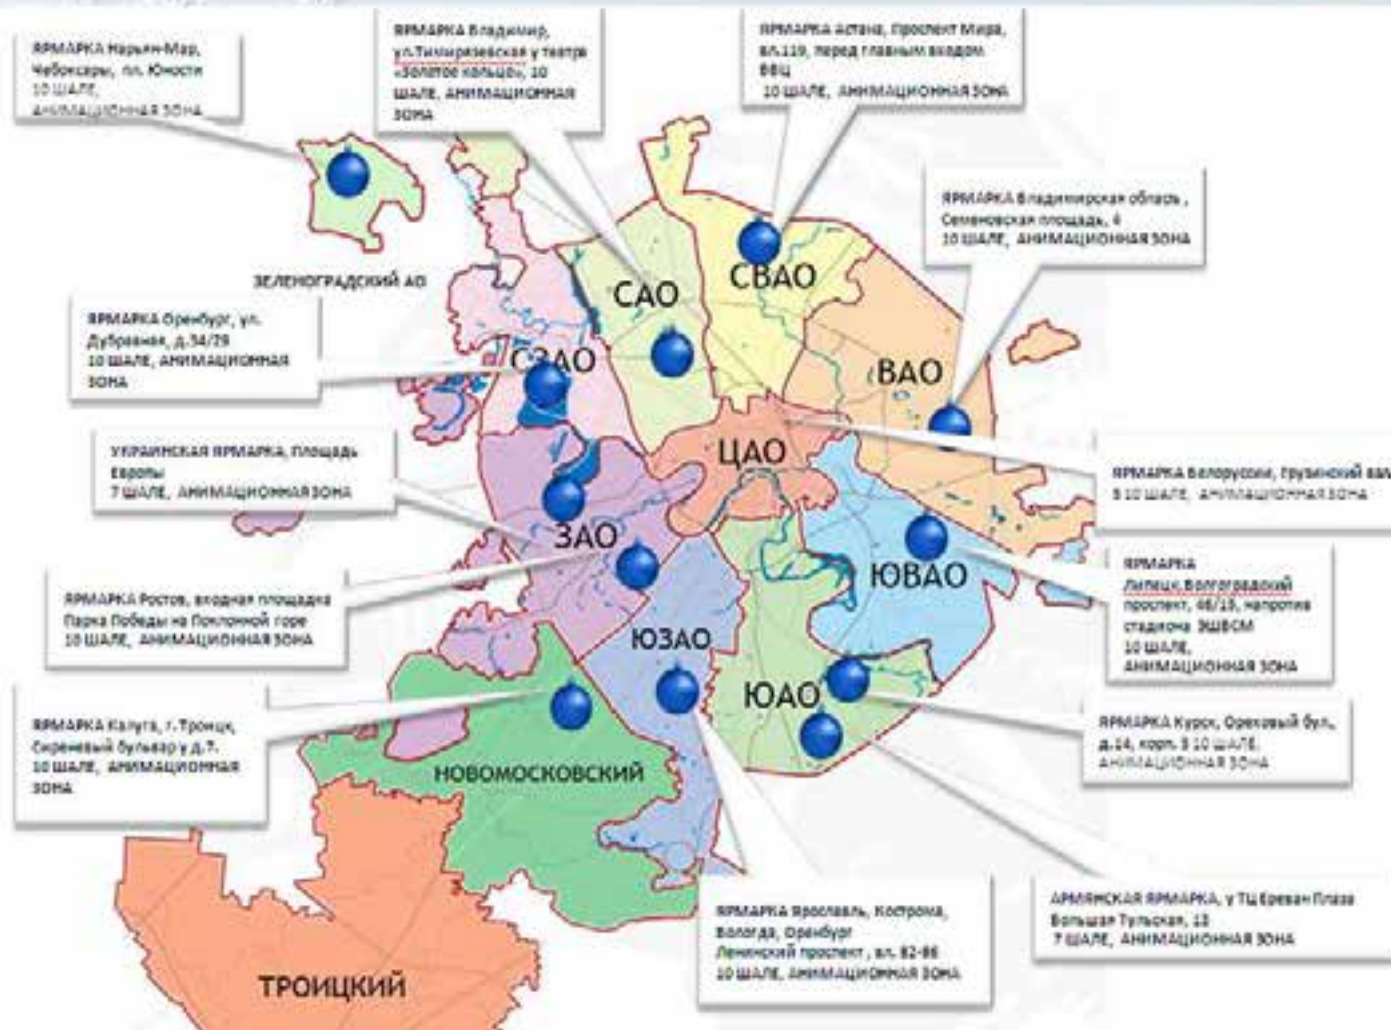

Правительство Москвы
Департамент средств массовой информации
и рекламы города Москвы

С НОВЫМ
ОЛИМПИЙСКИМ
ГОДОМ!

Карта мероприятий

Путешествие
в Рождество

Мероприятия в округах

Комплексное оформление Тверской площади